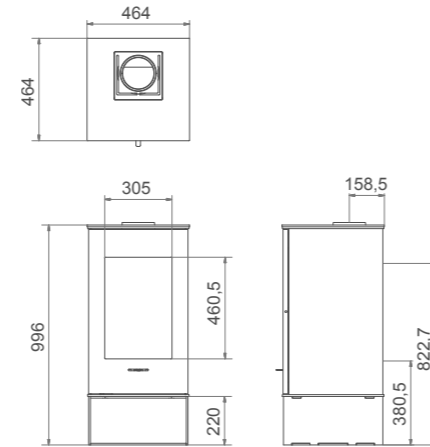

Elm base m

Black | 5-7 kW

The Elm can be installed on a storage base, which is ideal for storing a few logs. Combine this with several additional modules in varying heights to create an impressive focal point, where wood and stove come together.

Der Elm kann auf einem StorageBase (Kaminholzlagerung) aufgestellt werden, der für die Lagerung kleiner Mengen Holzklötze geeignet ist. Mit extra Modulen in verschiedenen Höhen ergänzt, kreieren Sie eine schöne zentrale Stelle, wo sich Holz und Kamin begegnen.